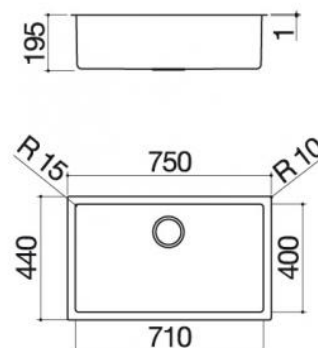

Vasca Quadra R. "15" Kit Vintage da 71x40 incasso bordo piatto e filo

1 vasca + kit accessori e rubinetto

- acciaio inox AISI 304 di spessore elevato
- dimensione vasca: 71x40x19,5 h
- dotazioni: pilettoni 3" 1/2, troppo-pieno con scarico perimetrale, tagliere in HPL nero 1TOF26N, griglia multiuso 1GSPA, rubinetto miscelatore Unique Two Doccia 1RUBUN2D
- base inserimento vasca:
- incasso e filo: 80
- incasso: 73X42 cm + intaglio per il troppo-pieno

Codici:

ACCIAIO INOX VINTAGE incasso e filo

cod: 1X7040IVK

Accessori:

Tagliere rettangolare in polietilene	cod: 1TOF26
Vaschetta forata in acciaio inox	cod: 1VBF
Vassoio forato con scolapiatti removibile in acciaio inox	cod: 1VSOF
Coprivasca forato rettangolare in acciaio inox	cod: 1CIVQ
Copripilettoni con pilettoni in acciaio inox	cod: 1CPI
Tagliere rettangolare in HPL nero	cod: 1TOF26N
Coprivasca in vetro	cod: 1CV30
Coprivasca rettangolare in acciaio inox con tagliere in HPL nero	cod: 1CITN
Griglia multiuso roll-up	cod: 1GSPA
Kit salterello per vasche quadre R.”15″	cod: 1SPR

Plus:

Design

Vasche capienti

Raggio 15

Acciaio inox di spessore elevato

Troppo-pieno con scarico perimetrale