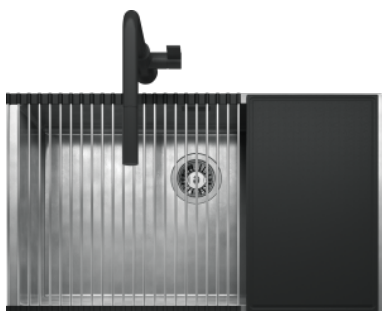

Vasca Quadra R. "15" Kit Vintage da 71x40 incasso bordo piatto e filo

1 vasca + kit accessori e rubinetto

- acciaio inox AISI 304 di spessore elevato
- dimensione vasca: 71x40x19,5 h
- dotazioni: pilettoni 3" 1/2, troppo-pieno con scarico perimetrale, tagliere in HPL nero 1TOF26N, griglia multiuso 1GSPA, rubinetto miscelatore Unique Two Doccia 1RUBUN2D
- base inserimento vasca:
- incasso e filo: 80
- incasso: 73X42 cm + intaglio per il troppo-pieno

Codici:

ACCIAIO INOX VINTAGE incasso e filo

cod: 1X7040IVK

Accessori:

Tagliere rettangolare in polietilene	cod: 1TOF26
Vaschetta forata in acciaio inox	cod: 1VBF
Vassoio forato con scolapiatti removibile in acciaio inox	cod: 1VSOF
Coprivasca forato rettangolare in acciaio inox	cod: 1CIVQ
Copripilettoni con pilettoni in acciaio inox	cod: 1CPI
Tagliere rettangolare in HPL nero	cod: 1TOF26N
Coprivasca in vetro	cod: 1CV30
Coprivasca rettangolare in acciaio inox con tagliere in HPL nero	cod: 1CITN
Griglia multiuso roll-up	cod: 1GSPA
Kit salterello per vasche quadre R.”15″	cod: 1SPR

Plus:

Design

Vasche capienti

Raggio 15

Acciaio inox di spessore elevato

Troppo-pieno con scarico perimetrale