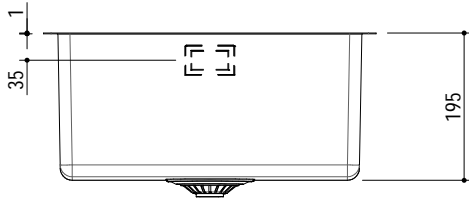

1X4040S

Rev.1

DESCRIZIONE Vasca quadra raggio "15" sottotop da 40x40
DESCRIPTION 40x40 cm undermounted square bowl with radius "15"

PESO LORDO 5.5 kg
GROSS WEIGHT

DIMENSIONI IMBALLO 495x495x270 mm
PACKAGING DIMENSIONS

- Acciaio inox AISI 304 di spessore elevato (AISI 304 extra thick stainless steel)
- Dimensione vasca: 40x40x19,5 h (Bowl dimensions: 40x40x19,5 h cm bowl)
- Dotazioni: pilettona 3"1/2, troppo-pieno con scarico perimetrale (Equipment: 3.5" basket strainer waste, perimeter overflow) (A)
- Base per inserimento vasca: 60 cm (Base unit for bowl: 60 cm)
- Sottotop: 39,6x39,6 cm (Undermounted: 39,6x39,6 cm)

SCALA DISEGNO 1:10
DRAWING SCALE

TUTTE LE MISURE IN mm
ALL MEASURES IN mm

TOLLERANZA LINEARE: ± 0.5 mm
LINEAR TOLERANCE

TOLLERANZA ANGOLARE: ± 0.2 °
ANGULAR TOLERANCE

FORATURA PER INSTALLAZIONE SOTTOTOP
UNDERMOUNT CUTOUT FOR TOP

FORO - HOLE Ø 10 X 13 H mm
FISSAGGIO AL TOP FIXING SYSTEM

1:20