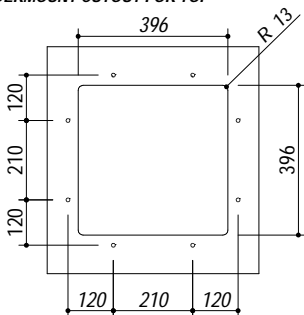

1X4040S

Rev.1

DESCRIZIONE Vasca quadra raggio "15" sottotop da 40x40
DESCRIPTION 40x40 cm undermounted square bowl with radius "15"

PESO LORDO 5.5 kg
GROSS WEIGHT

DIMENSIONI IMBALLO 495x495x270 mm
PACKAGING DIMENSIONS

- Acciaio inox AISI 304 di spessore elevato (AISI 304 extra thick stainless steel)
- Dimensione vasca: 40x40x19,5 h (Bowl dimensions: 40x40x19,5 h cm bowl)
- Dotazioni: pilettona 3"1/2, troppo-pieno con scarico perimetrale (Equipment: 3.5" basket strainer waste, perimeter overflow) (A)
- Base per inserimento vasca: 60 cm (Base unit for bowl: 60 cm)
- Sottotop: 39,6x39,6 cm (Undermounted: 39,6x39,6 cm)

SCALA DISEGNO 1:10
DRAWING SCALE

TUTTE LE MISURE IN mm
ALL MEASURES IN mm

TOLLERANZA LINEARE: ± 0.5 mm
LINEAR TOLERANCE

TOLLERANZA ANGOLARE: ± 0.2 °
ANGULAR TOLERANCE

FORATURA PER INSTALLAZIONE SOTTOTOP
UNDERMOUNT CUTOUT FOR TOP

FORO - HOLE Ø 10 X 13 H mm
FISSAGGIO AL TOP FIXING SYSTEM

1:20