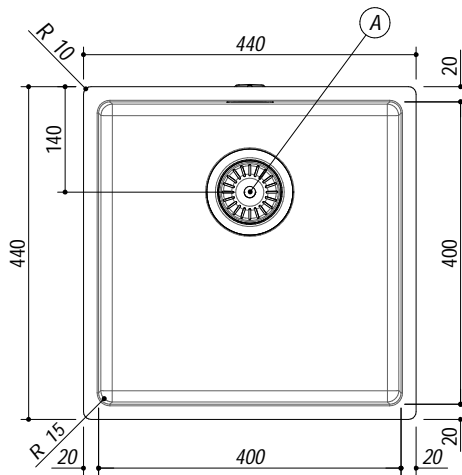

1X4040S

Rev.1

DESCRIZIONE Vasca quadra raggio "15" sottotop da 40x40
DESCRIPTION 40x40 cm undermounted square bowl with radius "15"

PESO LORDO 5.5 kg
GROSS WEIGHT

DIMENSIONI IMBALLO 495x495x270 mm
PACKAGING DIMENSIONS

- Acciaio inox AISI 304 di spessore elevato (AISI 304 extra thick stainless steel)
- Dimensione vasca: 40x40x19,5 h (Bowl dimensions: 40x40x19,5 h cm bowl)
- Dotazioni: pilettona 3"1/2, troppo-pieno con scarico perimetrale (Equipment: 3.5" basket strainer waste, perimeter overflow) (A)
- Base per inserimento vasca: 60 cm (Base unit for bowl: 60 cm)
- Sottotop: 39,6x39,6 cm (Undermounted: 39,6x39,6 cm)

SCALA DISEGNO 1:10
DRAWING SCALE

TUTTE LE MISURE IN mm
ALL MEASURES IN mm

TOLLERANZA LINEARE: ± 0.5 mm
LINEAR TOLERANCE

TOLLERANZA ANGOLARE: ± 0.2 °
ANGULAR TOLERANCE

FORATURA PER INSTALLAZIONE SOTTOTOP
UNDERMOUNT CUTOUT FOR TOP

FORO - HOLE Ø 10 X 13 H mm
FISSAGGIO AL TOP FIXING SYSTEM

1:20