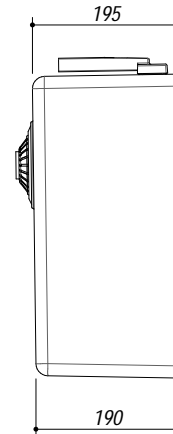

1X4040S

Rev.1

DESCRIZIONE Vasca quadra raggio "15" sottotop da 40x40
DESCRIPTION 40x40 cm undermounted square bowl with radius "15"

PESO LORDO 5.5 kg
GROSS WEIGHT

DIMENSIONI IMBALLO 495x495x270 mm
PACKAGING DIMENSIONS

- Acciaio inox AISI 304 di spessore elevato (AISI 304 extra thick stainless steel)
- Dimensione vasca: 40x40x19,5 h (Bowl dimensions: 40x40x19,5 h cm bowl)
- Dotazioni: pilettona 3"1/2, troppo-pieno con scarico perimetrale (Equipment: 3.5" basket strainer waste, perimeter overflow) (A)
- Base per inserimento vasca: 60 cm (Base unit for bowl: 60 cm)
- Sottotop: 39,6x39,6 cm (Undermounted: 39,6x39,6 cm)

SCALA DISEGNO 1:10
DRAWING SCALE

TUTTE LE MISURE IN mm
ALL MEASURES IN mm

TOLLERANZA LINEARE: ± 0.5 mm
LINEAR TOLERANCE

TOLLERANZA ANGOLARE: ± 0.2 °
ANGULAR TOLERANCE

FORATURA PER INSTALLAZIONE SOTTOTOP
UNDERMOUNT CUTOUT FOR TOP

FORO - HOLE Ø 10 X 13 H mm
FISSAGGIO AL TOP FIXING SYSTEM

1:20