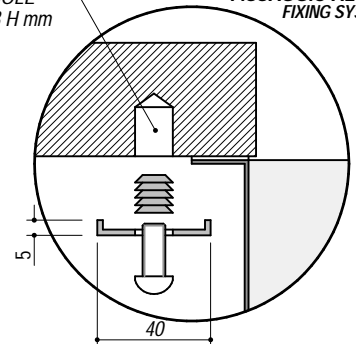

1X4040S

Rev.1

DESCRIZIONE Vasca quadra raggio "15" sottotop da 40x40
DESCRIPTION 40x40 cm undermounted square bowl with radius "15"

PESO LORDO 5.5 kg
GROSS WEIGHT

DIMENSIONI IMBALLO 495x495x270 mm
PACKAGING DIMENSIONS

- Acciaio inox AISI 304 di spessore elevato (AISI 304 extra thick stainless steel)
- Dimensione vasca: 40x40x19,5 h (Bowl dimensions: 40x40x19,5 h cm bowl)
- Dotazioni: pilettona 3"1/2, troppo-pieno con scarico perimetrale (Equipment: 3.5" basket strainer waste, perimeter overflow) (A)
- Base per inserimento vasca: 60 cm (Base unit for bowl: 60 cm)
- Sottotop: 39,6x39,6 cm (Undermounted: 39,6x39,6 cm)

SCALA DISEGNO 1:10
DRAWING SCALE

TUTTE LE MISURE IN mm
ALL MEASURES IN mm

TOLLERANZA LINEARE: ± 0.5 mm
LINEAR TOLERANCE

TOLLERANZA ANGOLARE: ± 0.2 °
ANGULAR TOLERANCE

FORATURA PER INSTALLAZIONE SOTTOTOP
UNDERMOUNT CUTOUT FOR TOP

FORO - HOLE Ø 10 X 13 H mm
FISSAGGIO AL TOP FIXING SYSTEM

1:20