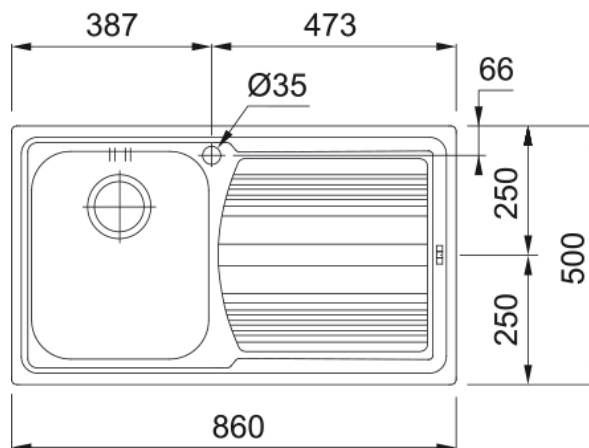

# LLX 611 3 1/2" WWK LHD FRL TH WOF | 101.0152.585

Logica Line este disponibila intr-o variata gama constructiva, pentru a alege varianta potrivita in functie de spatiul din bucatarie. Adancimea cuvei de 195mm permite spalarea unor vase inalte iar accesoriile optionale fac din timpul petrecut in bucatarie unul extrem de placut.

## Dimensiuni

Lungime externă (drt-stg)	860.0
Lățime externă (față-spate)	500.0
Lungime cuvă (drt-stg)	340.0
Lățime cuvă (față-spate)	400.0
Adâncime cuvă	180.0
Lungime decupaj incasso(dr-st)	840.0
Lățime decupaj incasso	480.0

## Instalare

Dimensiune minimă cabinet	45 cm
---------------------------	-------

## Caracteristici produs

Tip instalare	Pe blat
Dimensiune ventil	3 1/2"
Poziție picurător	Picurător lateral stânga