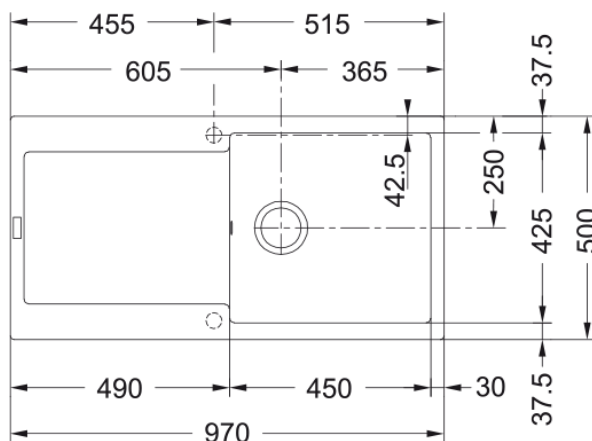

## MARIS MRG 611-L SAHARA | 114.0066.675

MARIS MRG 611-L SAHARA LAVELLO A INCASSO STANDARD, COMPOSTO DA 1 VASCA + GOCCIOLATOIO REVERSIBILE. Perfetto per un uso quotidiano intensivo senza graffi e nella massima igiene, grazie al trattamento Sanitized

### Dimensioni

Dim. esterna : da dx a sx	970.0
Dim. esterna : fronte/retro	500.0
Dim. Vasca 1 : da dx a sx	450.0
Dim. vasca 1 : fronte/retro	425.0
Vasca 1 : profondità	200.0
Dim. foro incasso : da dx a sx	950.0
Dim. foro incasso : fronte/ret	480.0

### Installazione

Base	60 cm
------	-------

### Specifiche prodotto

Tipo installazione	Incasso
Scarico	3 1/2"
Posizione gocciolatoio	Gocciolatoio reversibile