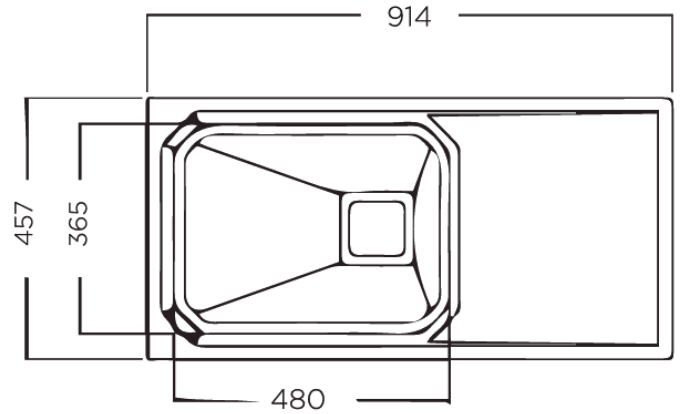

CRYSTAL SINK

CODE : Crystal-Sand (AL 3618)

TECHNICAL DRAWING

FEATURES

Installation

Dimensions

CRYSTAL SINK

Color : Sand

Installation : T/F/U-Mount

SINK : 914 mm x 457 mm

BOWL : 480 mm x 365 mm x 200 mm