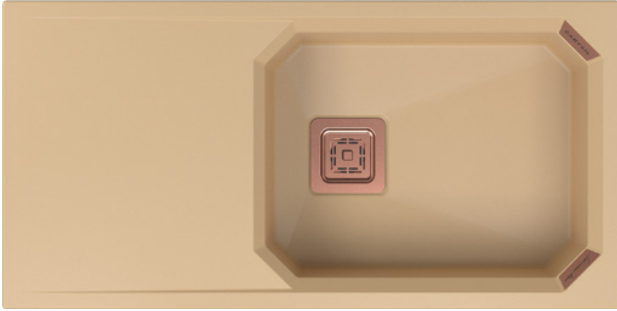

# CRYSTAL SINK

CODE : Crystal-Sand (AL 3618)

TECHNICAL DRAWING

## CRYSTAL SINK

**Color : Sand**

**Installation : T/F/U-Mount**

**SINK : 914 mm x 457 mm**

**BOWL : 480 mm x 365 mm x 200 mm**